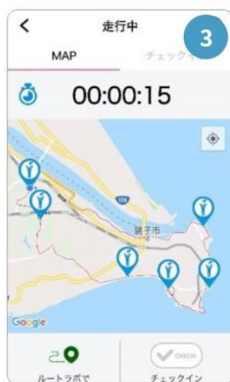

【アプリ「ツール・ド」 ダウンロード情報】

[iOS]

<https://itunes.apple.com/jp/app/%E3%83%84%E3%83%BC%E3%83%AB-%E3%83%89/id1409535232?mt=8&ign-mpt=uo%3D4>

[Android]

<https://play.google.com/store/apps/details?id=tour.de.nippon.app>

■音声ガイド機能『ラジオドラマサイクリング』機能紹介

ナビゲーター（音声パーソナリティ）が、走行中のコースの見どころや、とっておきスポットを「声」で紹介し、一人で走っているだけでは、通り過ぎてしまうような隠れスポットや、解説がないと到底知り得ないようなご当地話などを、ドラマ仕立てにしてお案内します。

(1) コースを選んで走行開始

アプリで走行コースを選択!

スタート地点で「START」ボタンを押してサイクリングスタート

(2) 指定の場所にいくと「その場所にまつわる音声」が流れ一連の場所を全て巡ると、ひとつの物語が完成

コースMAPで道順を確認して走行しよう!!

チェックポイントにつくと音声ボタンが表示される

特別音声を聞く

ゴールまで繋げて聞くと1つのドラマに!

■導入地域紹介

茨城県かすみがうら市にて、自転車系 YouTuber けんたさんパーソナリティによる“かすみがうらの歴史”グルメポタリングコースを提供しています。

・コースプロフィール

湖畔沿いにあるかすみがうら交流センターを発着とする約 30 kmのコースです。けんたさんのアテンドのもとで、かすみがうらの歴史やグルメスポットをゆったりと走れるルートで巡るポタリングコースです。

・見どころ①：歴史感じるスポット

日本で2番目に大きな湖「霞ヶ浦」の湖畔をはじめ、その霞ヶ浦に初めて架かった橋「霞ヶ浦大橋」、昔この地を治めていた権力者の眠る前方後円墳「富士見塚古墳」。周辺のエリアの名称である「歩崎」の由来となった歩崎観音など、地域の歴史をたどるスポットが目白押し！